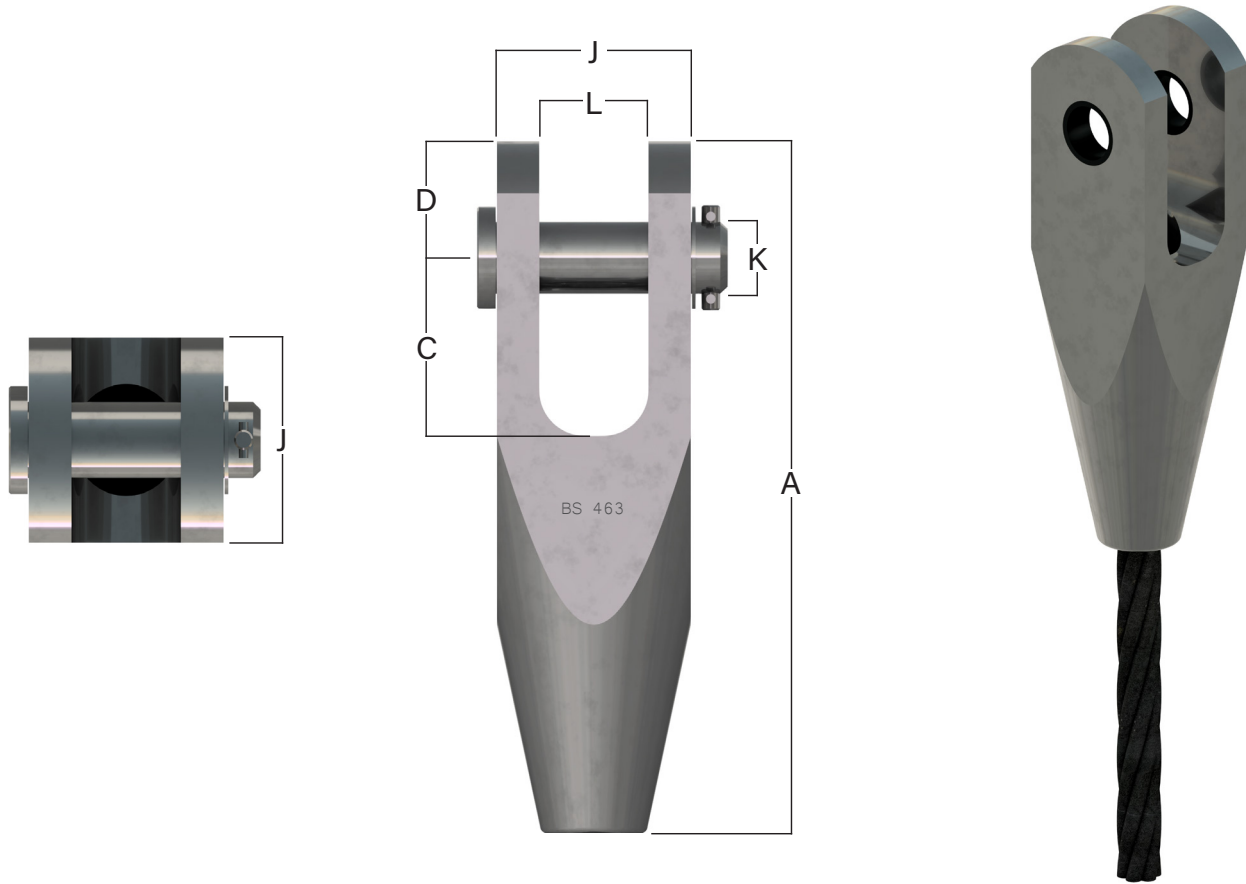

BALANCE ROPE SOCKETS

DIMENSIONS & DATA

ROPE Ø	SAFE WORKING LOAD	A	C	D	J	K	L	APPROX WEIGHT
mm	kgf	mm	mm	mm	mm	mm	mm	kg
22	3150	218	66	47	77	35	44	3.2
25	4000	247	74	53	88	40	51	4.7
28	5000	278	85	60	99	45	58	6.8
32	6250	312	94	66	112	51	65	9.5
36	8000	352	106	75	125	58	72	14
40	10000	389	116	83	139	65	81	19
45	12500	436	130	92	155	72	90	25
50	16000	485	145	102	172	81	99	38
56	20000	541	161	114	191	90	108	51
60	22500	596	188	123	205	99	115	67
63	25000	626	196	130	216	108	120	79
67	28500	666	209	138	230	115	128	94
71	32000	706	222	146	244	120	134	113
75	36000	742	232	154	256	128	141	130